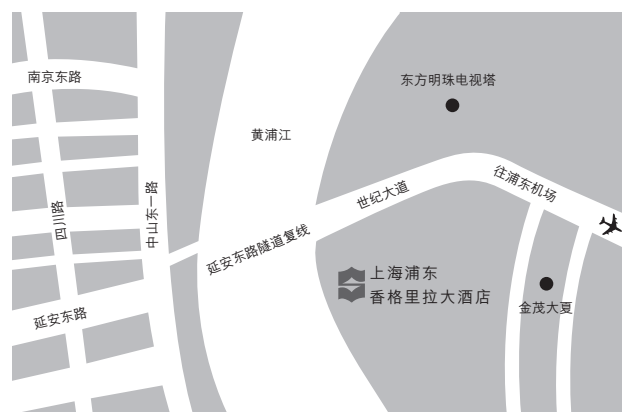

位置

酒店坐落于浦东商业中心的陆家嘴金融贸易区，毗邻外滩，俯瞰外滩，地理位置无与伦比。驱车前往上海虹桥机场仅需35分钟，抵达上海浦东国际机场需45分钟。

住宿

酒店一座及二座共拥有981间精心设计的优雅客房及套房，面积自40平方米起，从客房凭窗远眺，古老的外滩、旖旎的黄浦江及现代金融区的城市风光尽收眼底。

客房及套房

房间类别	房间	面积(平方米)
一座		
豪华客房	302	40-42
豪华江景房	149	40-42
豪华阁客房	60	40-42
豪华外滩全景房	40	40-42
豪华阁高级房	3	61
行政套房	5	83-92
外滩全景行政套房	6	83-92
豪华阁套房	8	83-92
豪华阁外滩全景套房	5	92
豪华套房	2	176
特色套房	1	193
总统套房	1	224
二座		
行政房	197	40-45
豪华阁行政房	35	40-45
高级豪华房	30	40-45
外滩全景豪华房	37	50-54
豪华阁外滩全景豪华房	14	50-54
超豪华房	10	64
外滩全景超豪华房	12	64
豪华阁外滩全景房	4	64
高级豪华套房	21	94
豪华阁高级套房	5	94
超豪华套房	5	120
玉兰套房	1	148
莲花套房	1	148
牡丹套房	1	148
浦东总统套房	1	201
上海总统套房	1	201

客房设施及服务

- 彩色电视
- 24小时客房送餐服务
- 电话插座（用于传真或电脑接驳）
- 国际直拨长途及国内直拨电话（附设浴室分机）
- 迷你吧及冰箱
- 电子保险箱
- 咖啡 / 茶煮器皿
- 熨斗及熨衣板
- 高速国际互联网接入端口

- DVD播放机（所有豪华阁客房及二座客房）
- 无线宽带
- 客房内传真机（二座）

豪华阁

一座及二座的豪华阁特为商务客人提供各类豪华设施及专业特惠服务，包括：

- 免费早餐、下午茶及特色鸡尾酒
- 豪华阁专用入住登记 / 退房服务
- 礼宾服务
- 豪华阁管家服务
- 免费熨烫及擦鞋服务
- 国际性报纸赠阅
- 豪华阁贵宾廊
- 私人会议室
- 免费使用豪华阁贵宾廊电脑设施及宽带上网服务

商务中心

商务中心内设施先进齐全，更提供完善的文秘服务，包括翻译、印刷名片等，另备有四间会议室及三间私人办公室。住客还可使用商务中心内设置的电脑、打字机等日常办公设备。

水疗、健身及康乐设施

- 按摩浴
- 桑拿
- 「气」Spa
- 蒸气浴
- 专业按摩设施
- 两个室内游泳池
- 网球场
- 两个健身房

其他服务

- 包裹及信件快递 / 速递服务
- 当日洗熨服务
- 豪华轿车租用服务
- 拥有180个车位的地下停车场
- 保险箱服务
- 医务室
- 美容 / 美发轩
- IT 管家服务
- 零售店
- 迎宾厅
- 完美婚典